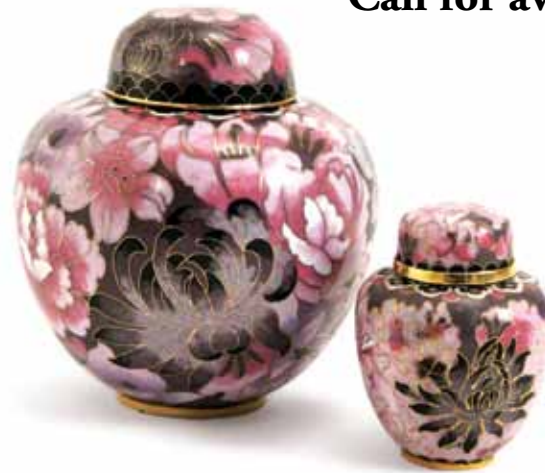

C105 Floral Blush
C105XS • C105K